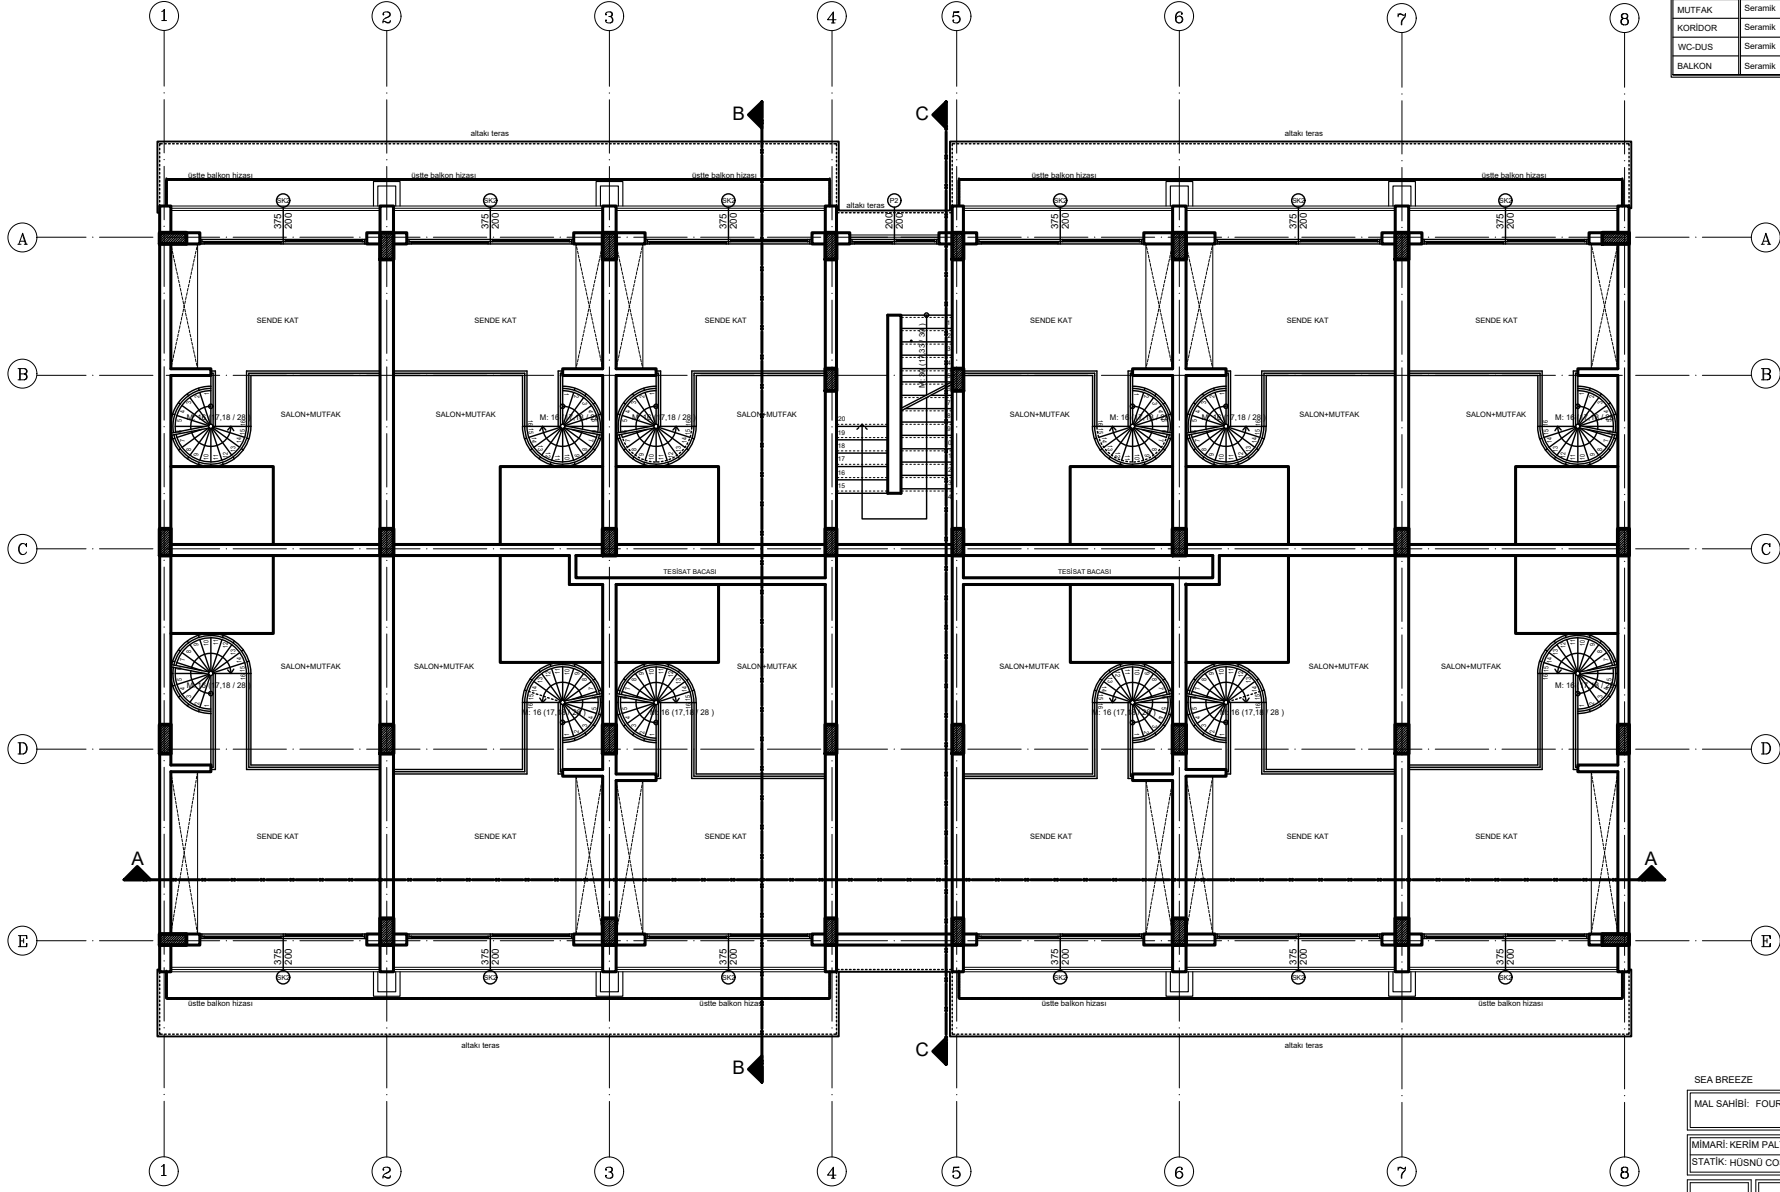

SEA BREEZE

SENDE KAT PLANI
ÖLÇEK:1/50

SEA BREEZE		
MAL SAHİBİ: FOUR SEASONS LIFE III'ye ait		
MİMARİ: KERİM PALTACIĞIL	SİCİL NO: 1186	TARİH:
STATİK: HÜSNÜ COŞAN	SİCİL NO: 2011-4	MART 2023
APARTMAN		SENDE KAT PLANI ÖLÇEK:1/50
		M 03