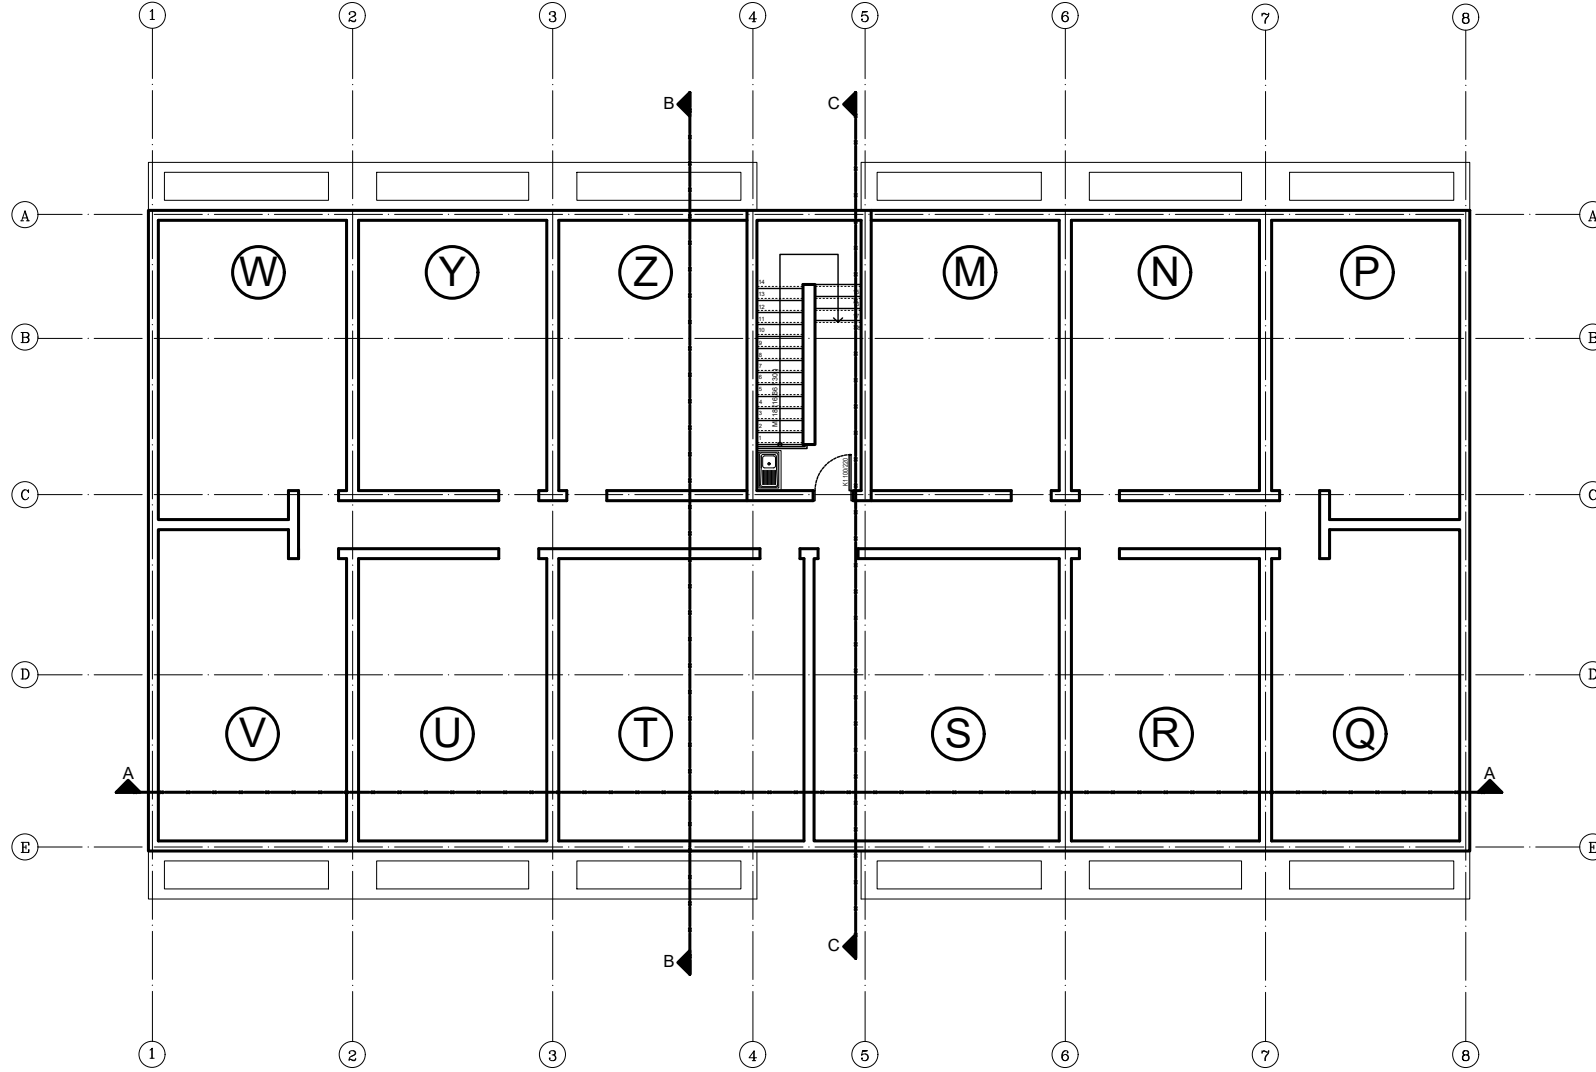

SEA BREEZE

ÇATI KAT PLANI
ÖLÇEK:1/50

SEA BREEZE

MAL SAHİBİ: FOUR SEASONS LIFE İTİYE AİT		
MİMARİ: KERİM PALTACIĞIL	SİCİL NO: 1196	TARİH:
STATİK: HUSNU COŞAN	SİCİL NO: 2011-2	MART 2023
APARTMAN	ÇATI KAT PLANI ÖLÇEK:1/50	M 05