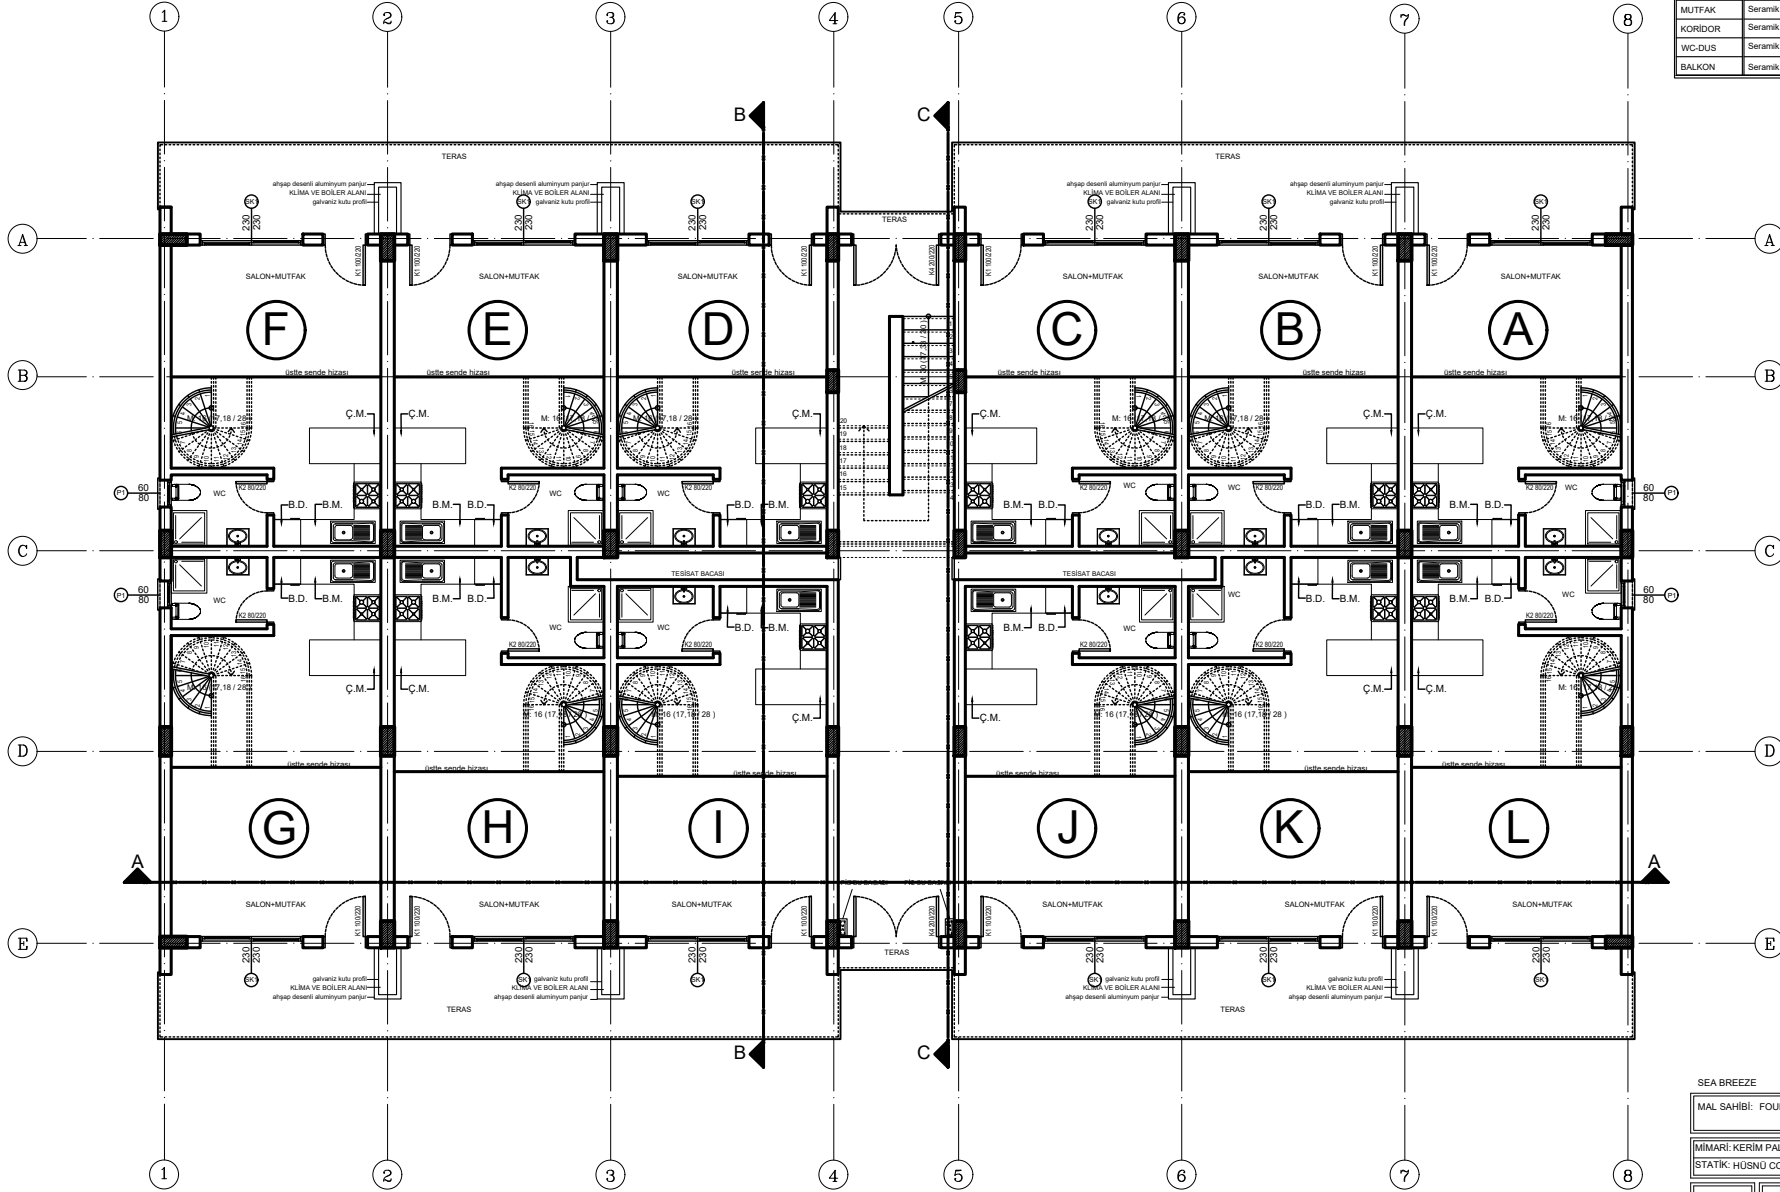

SEA BREEZE

ZEMİN KAT PLANI
ÖLÇEK:1/50

SEA BREEZE		
MAL SAHİBİ: FOUR SEASONS LIFE İlye ait		
MİMARİ: KERİM PALTACIL	SİCİL NO: 1186	TARİH:
STATİK: HÜSNÜ COŞAN	SİCİL NO: 2011-4	MART 2023
APARTMAN	ZEMİN KAT PLANI ÖLÇEK:1/50	M 02