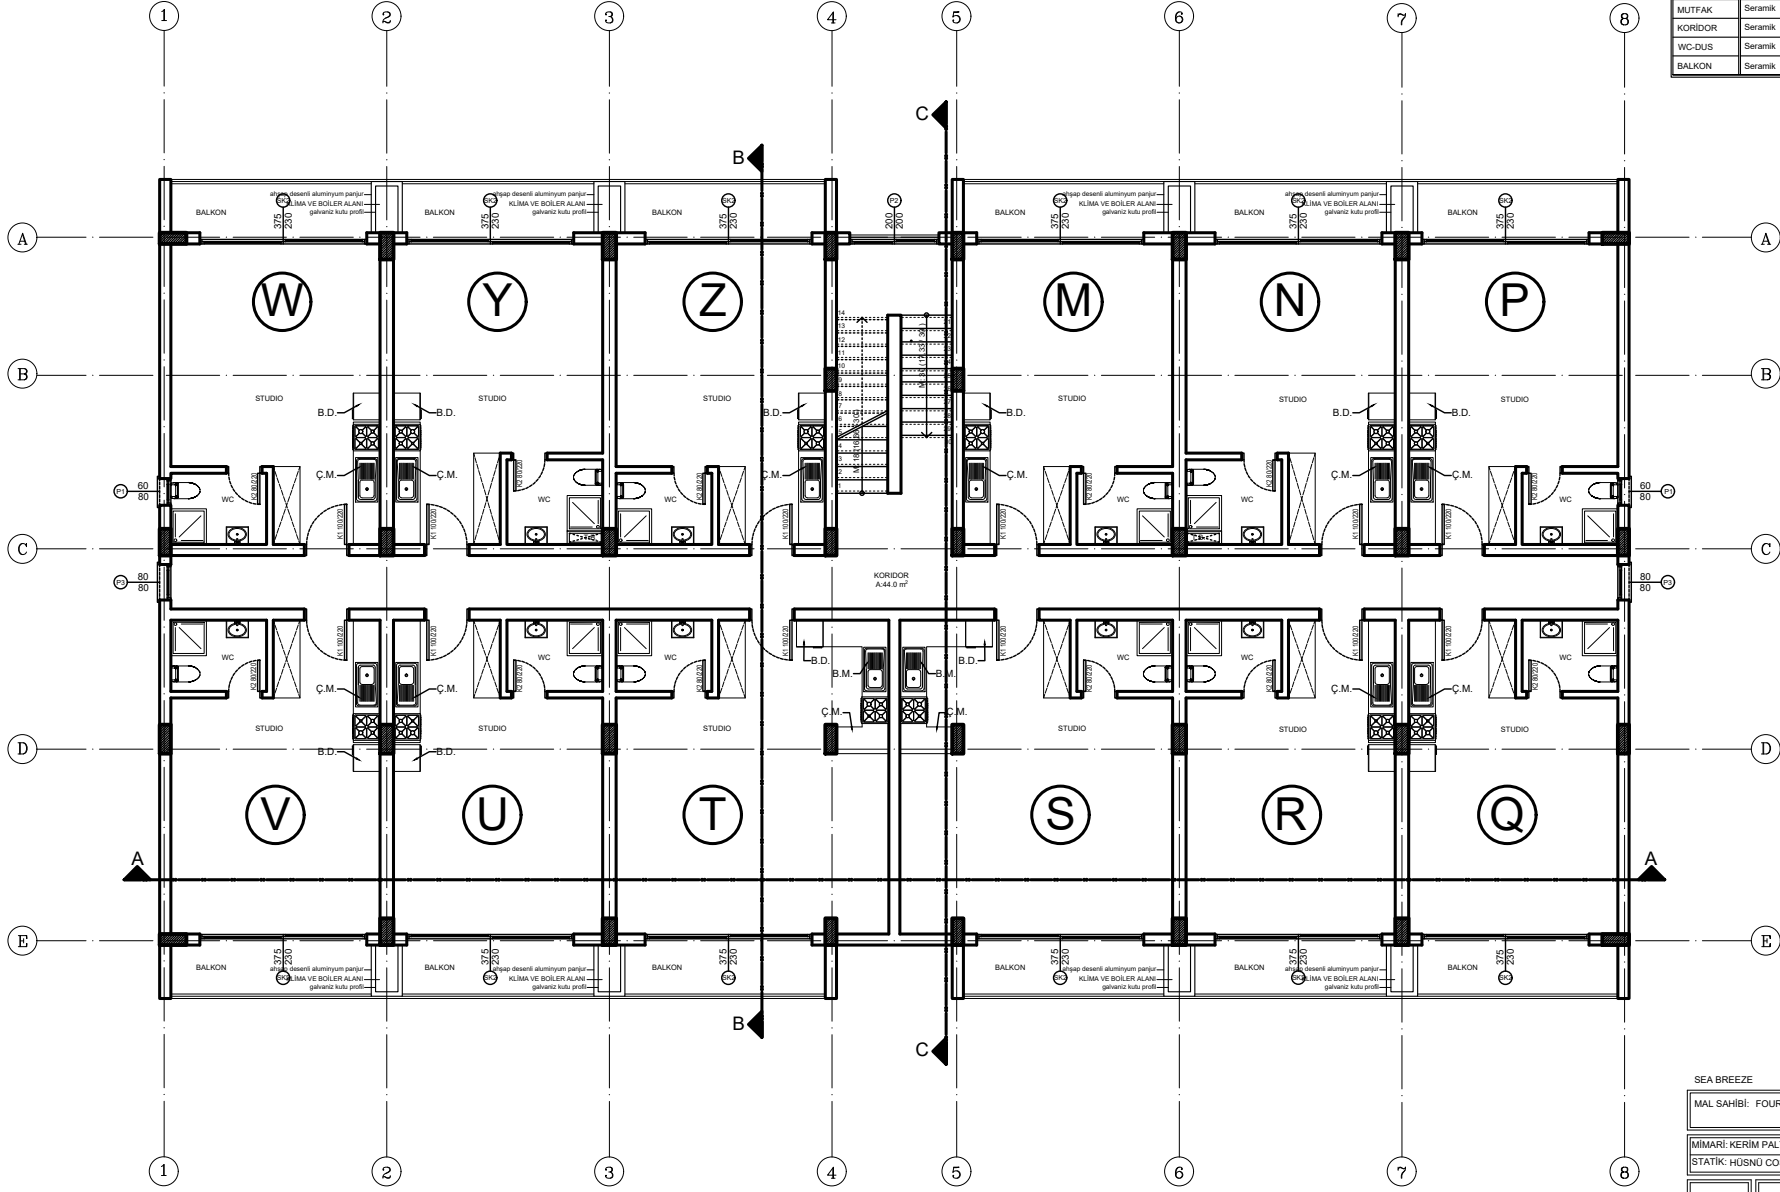

SEA BREEZE

BİRİNCİ KAT PLANI
ÖLÇEK:1/50

SEA BREEZE

MAL SAHİBİ: FOUR SEASONS LIFE İTİYE AİT

MİMARİ: KERİM PALTACIGIL SİCİL NO: 1186 TARİH:
STATİK: HÜSNÜ COŞAN SİCİL NO: 2011-4 MART 2023

APARTMAN BİRİNCİ KAT PLANI M 04
ÖLÇEK:1/50