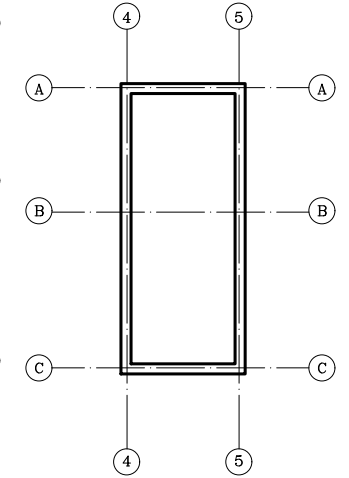

SEA BREEZE

ÇATI KAT PLANI
ÖLÇEK:1/50

SEA BREEZE

MAL SAHİBİ: FOUR SEASONS LIFE İTİYE AİT		
MİMARİ: KERİM PALTACIĞIL	SİCİL NO: 1196	TARİH:
STATİK: HUSNU COŞAN	SİCİL NO: 2011-2	MART 2023
APARTMAN	ÇATI KAT PLANI ÖLÇEK:1/50	M 05